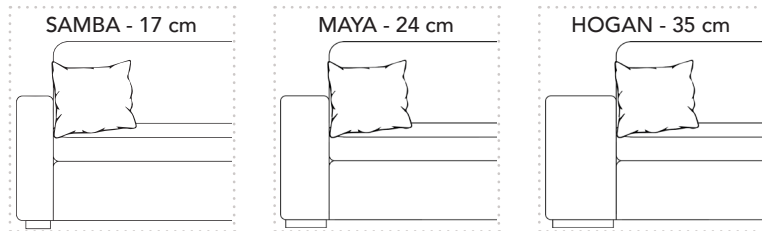

ARMREST OPTIONS